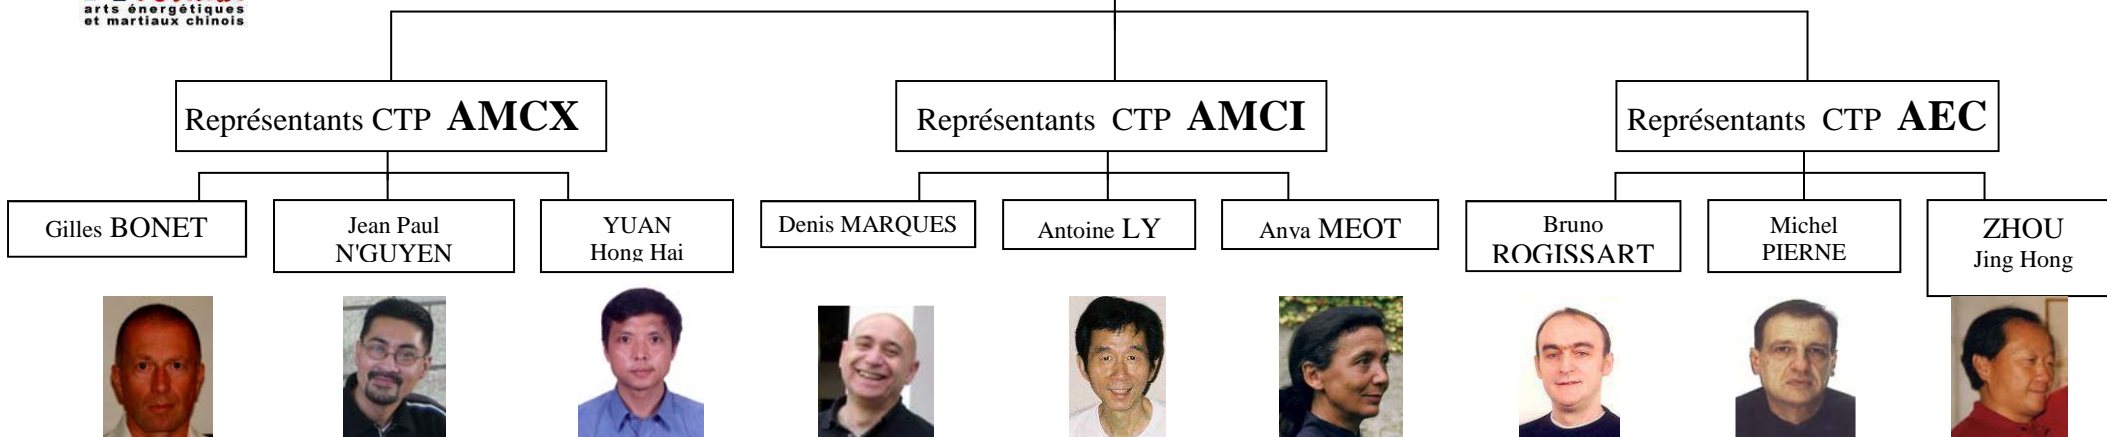

CONSEIL TECHNIQUE PARITAIRE

College Technique

KUNG FU
et
Wushu moderne
P.Yves ROQUEFERE
Jacques CHENAL
Jean Marc GUIBILATO
Ali HAMOU
Nghy HOANG
Antoine LAGUERRE
Gaston LE
Stéphane MOLLARD
Yia MOUA
Jean Paul N'GUYEN
David PHAN NUAN
Gun Fa SUN
Hong Hai YUAN
Nordine ZENATI
Patrice KARAGAVORIAN