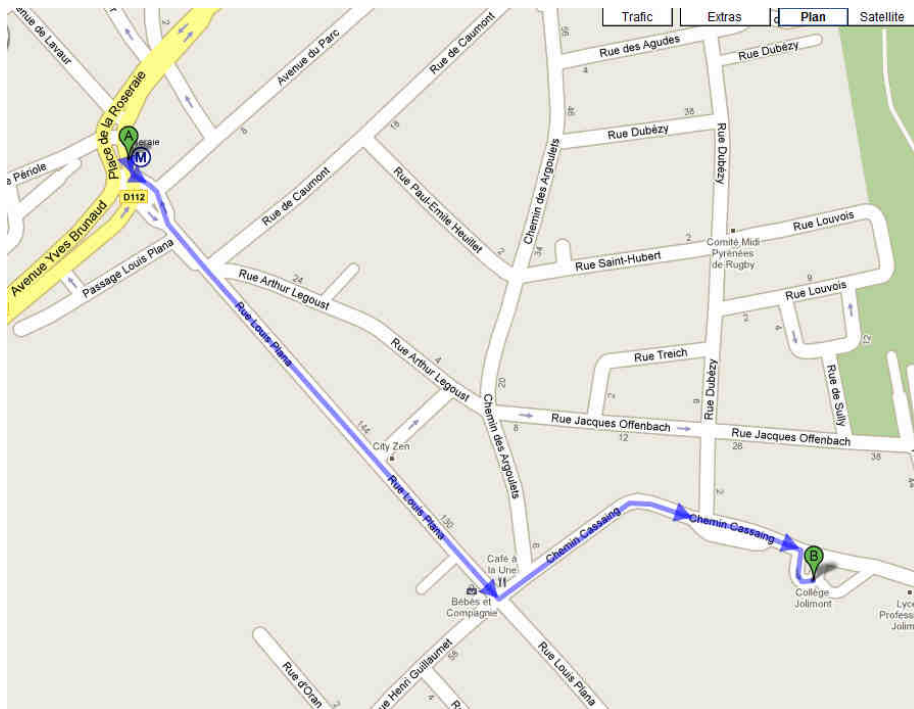

## I. L'adresse du gymnase Bertrand Soncourt à Toulouse

44 chemin Cassaing – à côté de la cité scolaire Jolimont-31-

## II. Comment y aller ?

[Ajouter une destination](#) - [Afficher les options](#)  
À pied

Également disponibles :  [En voiture](#)

**Le calcul d'itinéraires piétons est en bêta.**  
Faites attention – Cet itinéraire peut ne pas comporter de trottoirs, ni de voies piétonnes.

**Itinéraire à pied vers Chemin Cassaing,  
31500 Toulouse, France**  
0,8 km – environ 9 minutes

-  **Roseraie** 
1. Prendre la direction **sud** sur **D112/Place de la Roseraie** vers **Rue Louis Plana**  13 m
  2. Tourner légèrement à **gauche** sur **Place de la Roseraie**  15 m
  3. Continuer sur **Rue Louis Plana**  0,5 km
  4. Tourner à **gauche** sur **Chemin Cassaing**  0,2 km
  5. Tourner légèrement à **gauche** pour rester sur **Chemin Cassaing**  95 m
  6. Tourner à **droite** pour rester sur **Chemin Cassaing**  37 m
-  **Chemin Cassaing**  
31500 Toulouse, France