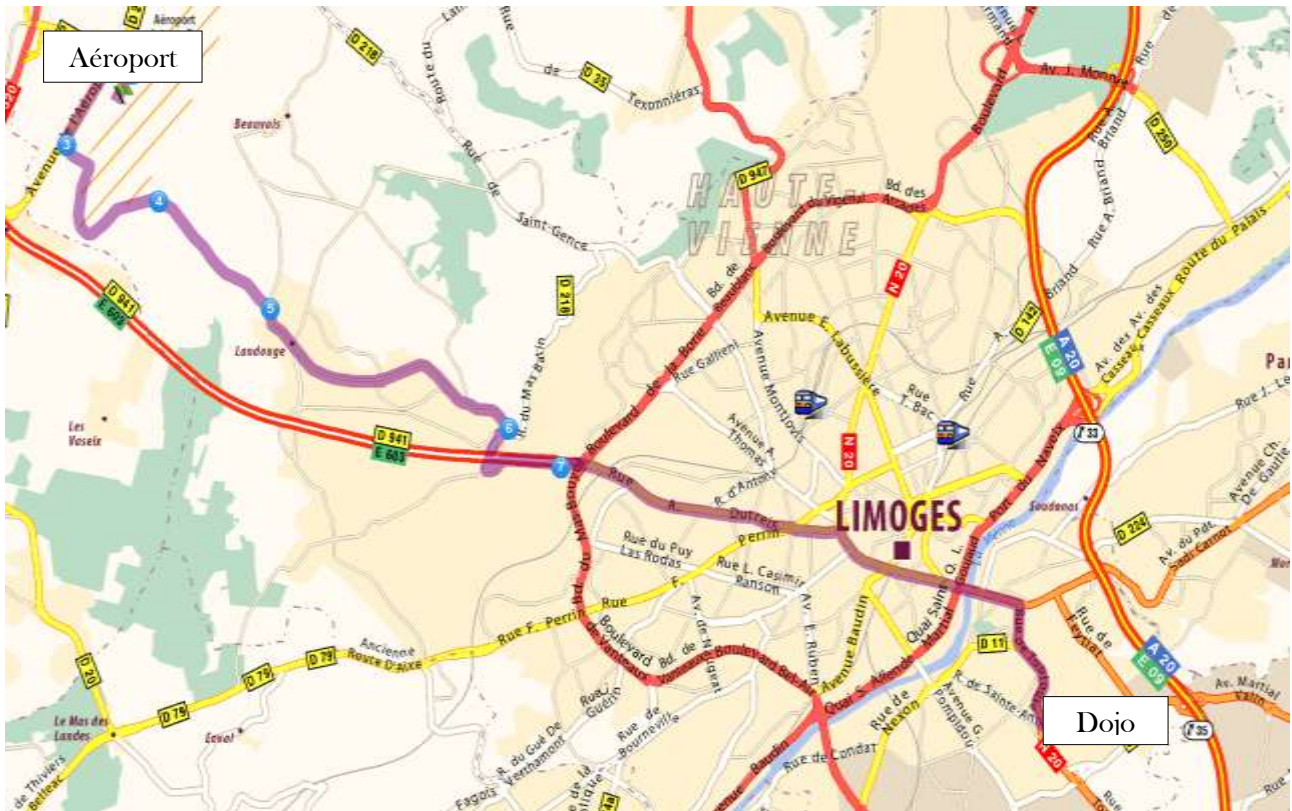

## Situation Géographique

Le dojo Municipal Robert Lecomte se situe 47 rue de l'Ancienne Ecole Normale d'Instituteurs à Limoges, soit à 3 kms du centre ville de Limoges dans la Zone Industriel Sud.

## En Voiture

En bus

Samedi :

De la Gare SNCF des Bénédictins au Dojo

Prendre **la ligne 8** direction Mal Joffre

S'arrêter Place Winston Churchill

Prendre **la ligne 35** direction Feytiat

S'arrêter à CHEOPS

Dimanche :  
Du Dojo Robert Lecompte à la Gare des Bénédictins

Prendre la ligne d4 direction Mal Juin  
S'arrêter Place Winston Churchill

Prendre la ligne d8 direction L. Delhoume  
S'arrêter à la Gare des Bénédictins

Accès de l'aéroport il est hors agglomération et n'est pas desservi par les bus.

Pour faire le trajet de l'Aéroport de Bellegarde jusqu'au Dojo il y a en voiture 26 kms soit 20 min de route (source michelin).