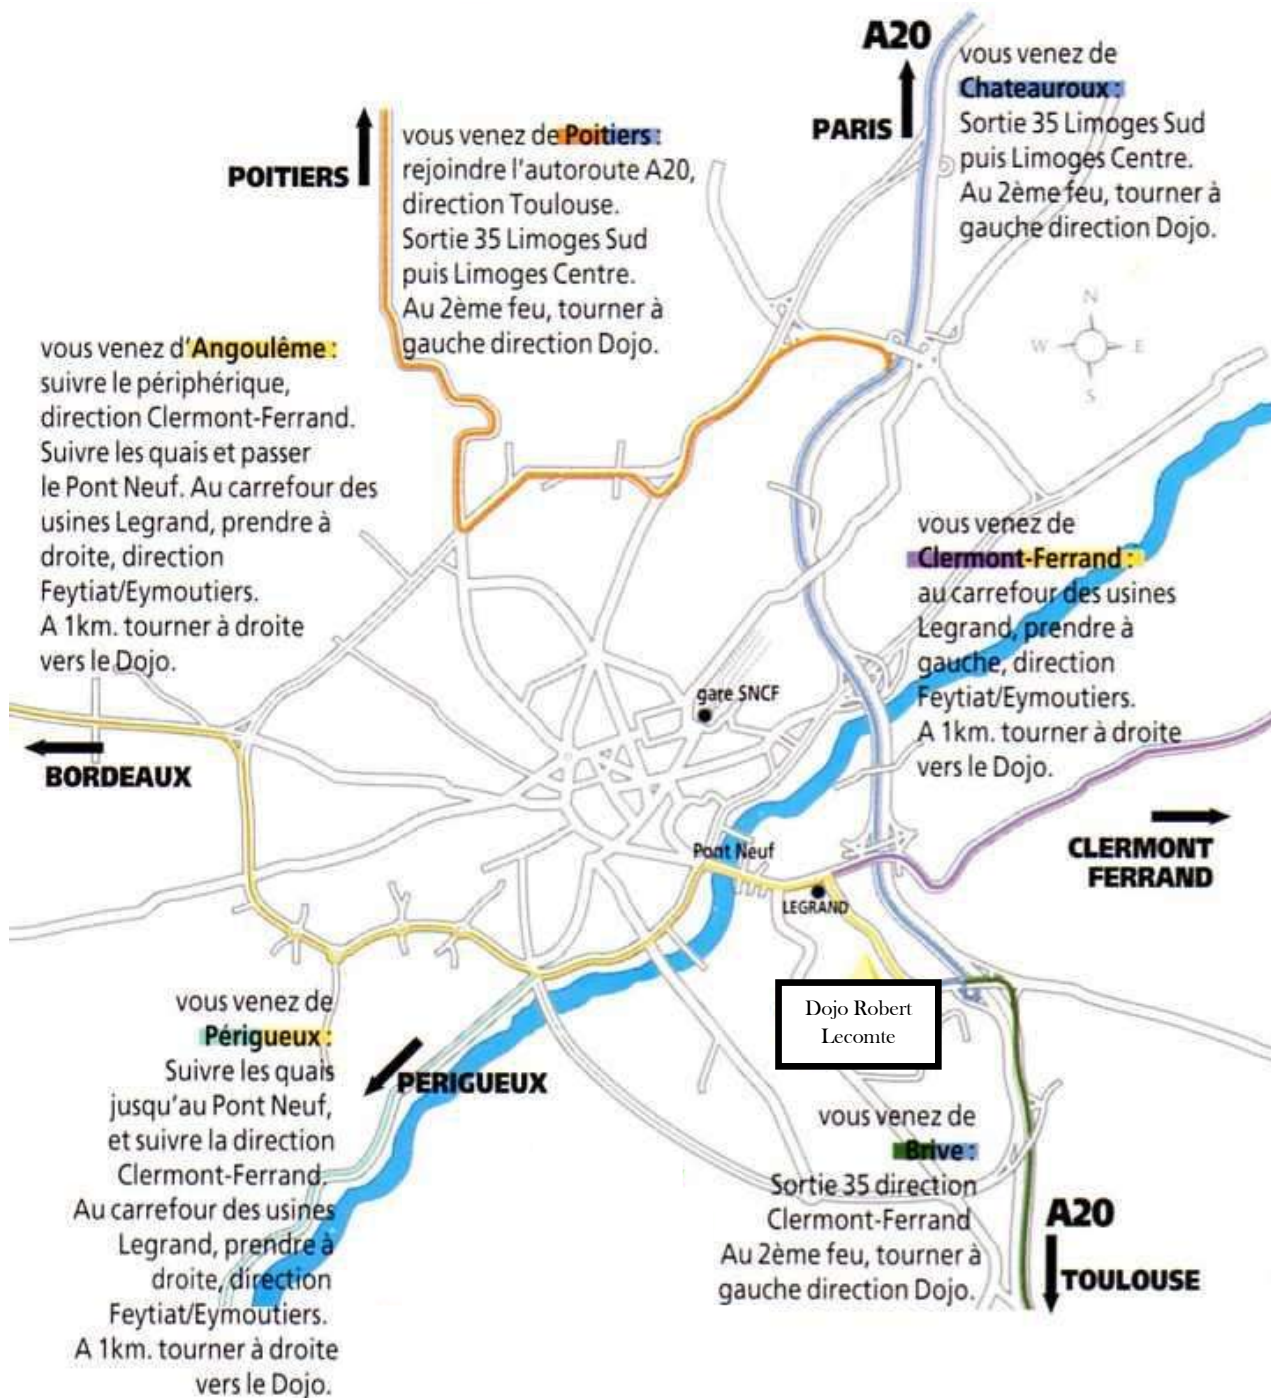

## Situation Géographique

Le dojo Municipal Robert Lecomte se situe 47 rue de l'Ancienne Ecole Normale d'Instituteurs à Limoges, soit à 3 kms du centre ville de Limoges dans la Zone Industriel Sud.

## En Voiture

En bus

Samedi :

De la Gare SNCF des Bénédictins au Dojo

Prendre **la ligne 8** direction Mal Joffre

S'arrêter Place Winston Churchill

Prendre **la ligne 35** direction Feytiat

S'arrêter à CHEOPS

Dimanche :  
Du Dojo Robert Lecompte à la Gare des Bénédictins

Prendre la ligne d4 direction Mal Juin  
S'arrêter Place Winston Churchill

Prendre la ligne d8 direction L. Delhoume  
S'arrêter à la Gare des Bénédictins

Accès de l'aéroport il est hors agglomération et n'est pas desservi par les bus.

Pour faire le trajet de l'Aéroport de Bellegarde jusqu'au Dojo il y a en voiture 26 kms soit 20 min de route (source michelin).